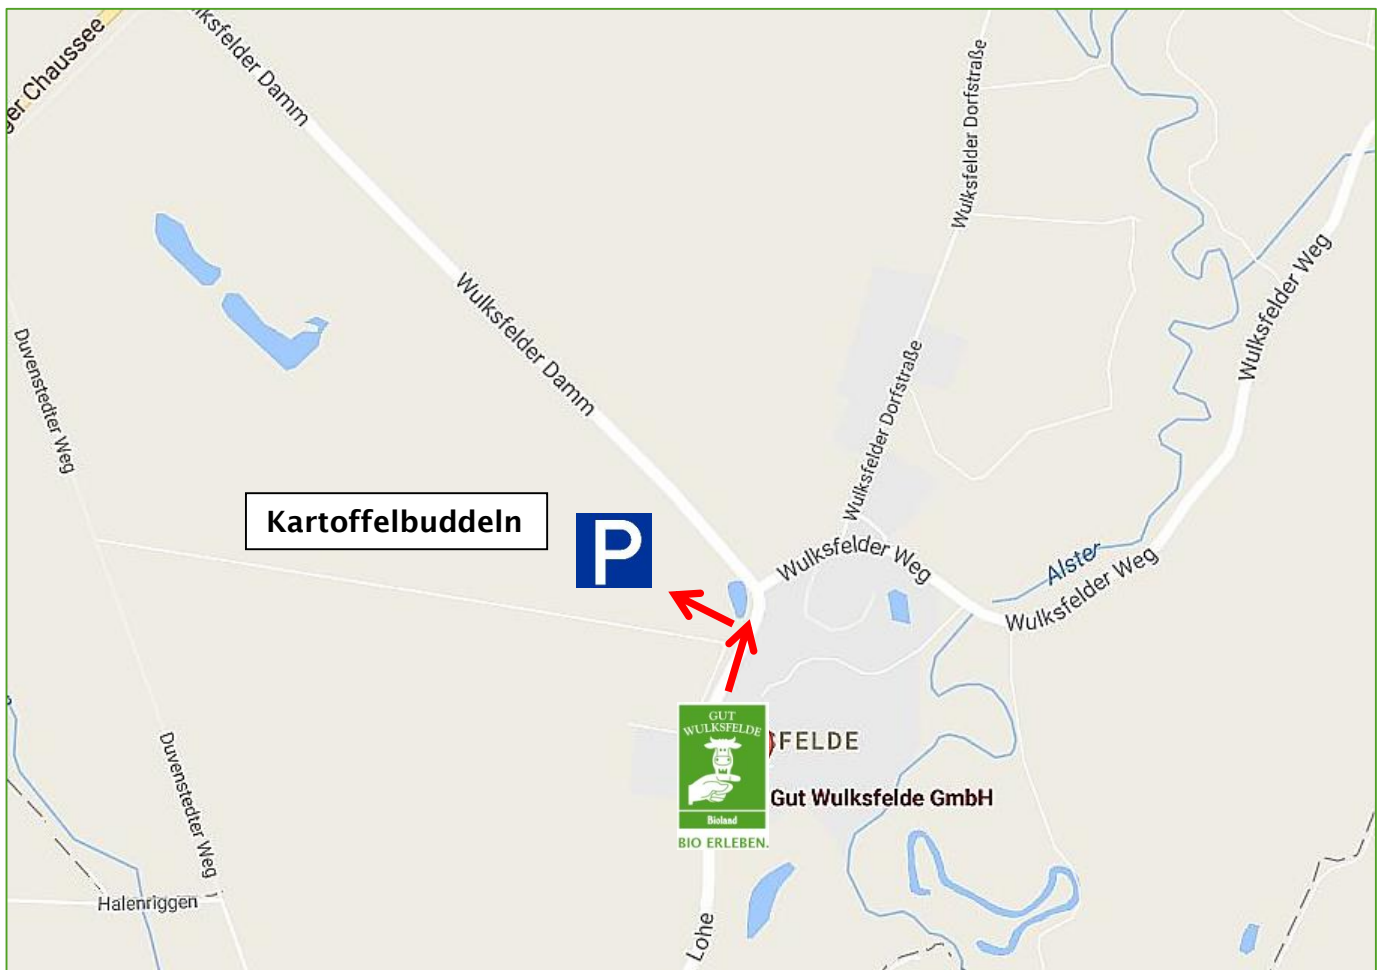

# WULKSFELDER KARTOFFELBUDELN 2019

*(Bitte der Beschilderung folgen)*

**Preise Kartoffeln zum Selberbuddeln:**

0,85 € bis 15 kg

0,75 € ab 15 kg

Sorte: Princess (festkochend)