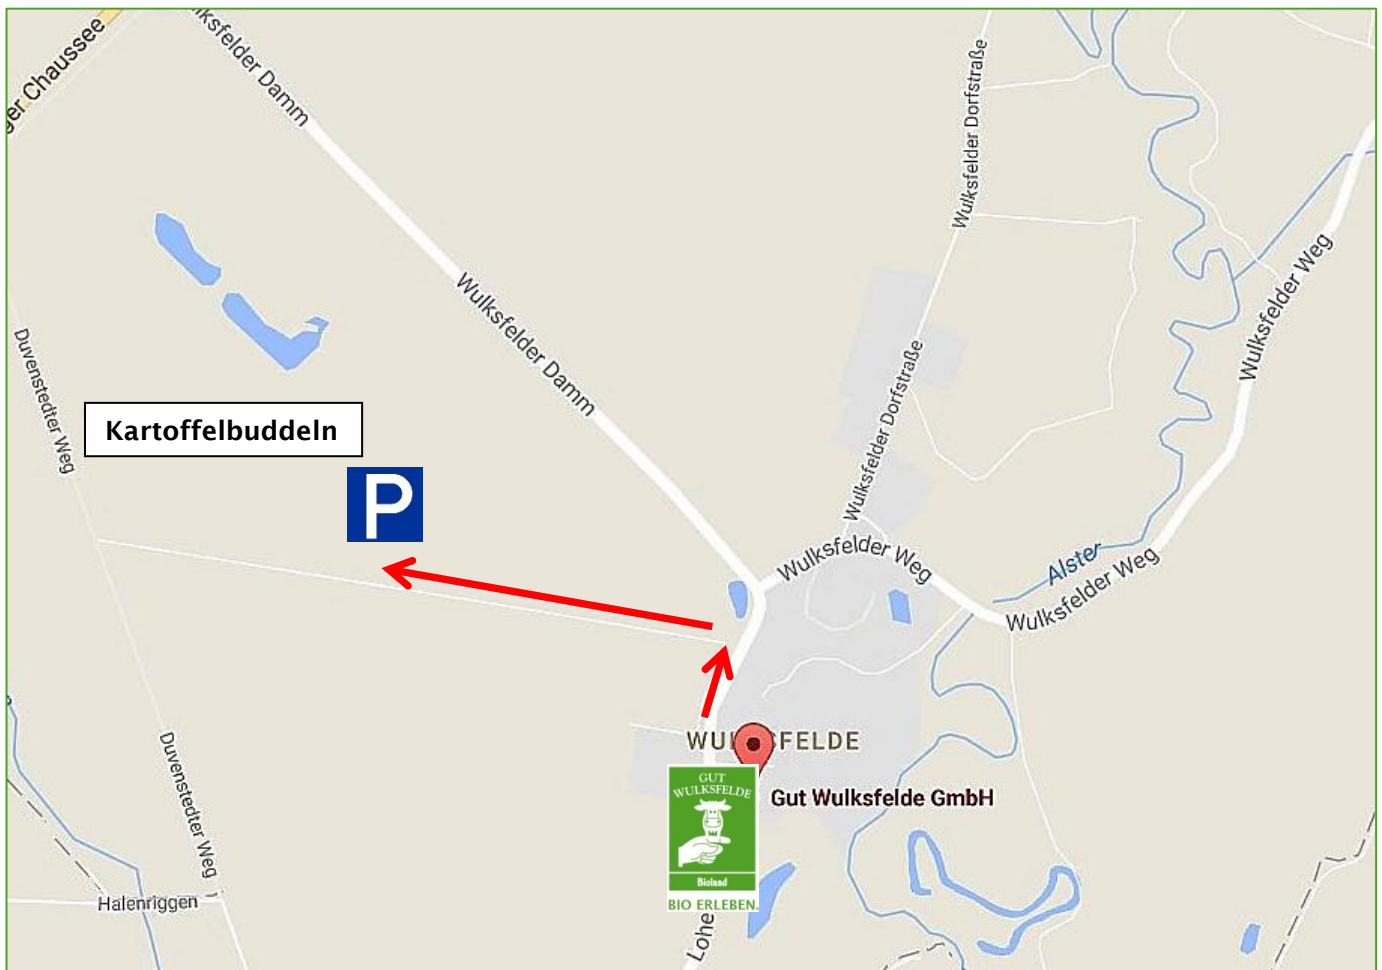

# WULKSFELDER KARTOFFELBUDELN 2020

*(Bitte der Beschilderung folgen)*

**Preise Kartoffeln zum Selberbuddeln:**

0,85 € bis 15 kg

0,75 € ab 15 kg